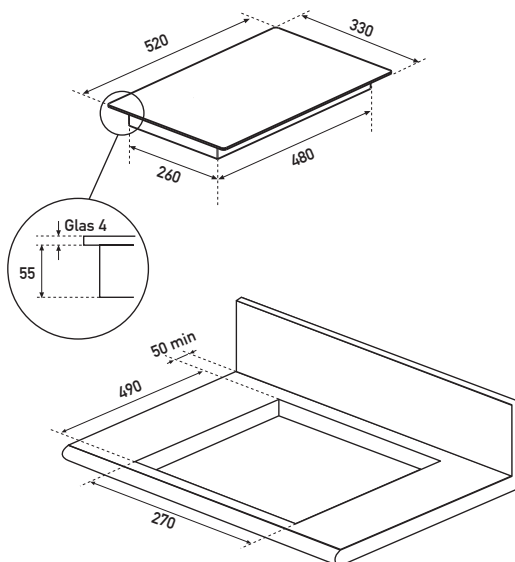

KFI 2041 SL

KFI 2041 SL mit umlaufendem
Edelstahlrahmen (Sonderzubehör)

Touch-Control-Bedienung

Seitenleisten Edelstahl
(Sonderzubehör)

Seitenleisten pureBLACK
(Sonderzubehör)

Rahmen Edelstahl
(Sonderzubehör)

Rahmen pureBLACK
(Sonderzubehör)

Domino-Induktion rahmenlos KFI 2041 SL

33

Dieses Modell bietet 4 Einbauvarianten:

- » Aufgelegt auf die Arbeitsplatte
- » Aufgelegt auf die Arbeitsplatte mit
Seitenleisten in Edelstahl oder pureBLACK
- » Aufgelegt auf die Arbeitsplatte mit
Rahmen in Edelstahl oder pureBLACK

Technische Daten

Gerät B/H/T	330/58/520 mm
Ausschnittmaße B/T	270/490 mm
Spannung	230 V/50 Hz/16 A
Anschluss	3,5 kW
Anschlusskabel	ca. 140 cm lang

Achtung! Nicht einzubauen über Unterbaugeräten (wie z. B. Geschirrspüler oder Kühlgeräte) und Volleckschränken.