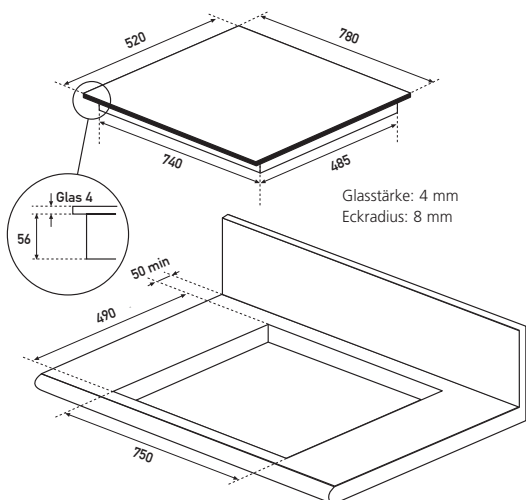

## Technische Daten

<b>Gerät B/H/T</b>	780/59/520 mm
<b>Ausschnittmaße B/T</b>	750/490 mm
<b>Spannung</b>	400 V/50 Hz/16 A
<b>Anschluss</b>	7,2 kW
<b>Anschlusskabel</b>	ca. 140 cm lang

**Achtung! Nicht einzubauen über Unterbaugeräten (wie z. B. Geschirrspüler oder Kühlgeräte) und Volleckschränken. Beim flächenbündigen Einbau lässt sich im Servicefall das Gerät von unten öffnen. Glasfläche muss nicht ausgebaut werden.**

Für den flächenbündigen Einbau umlaufend min. 1,8 mm für die Silikonfuge berücksichtigen. Falzhöhe 7 mm

Modell	Best.-Nr.	EAN-Code
KXI 2085 SL	2085 80	4051543123806
2 Seitenleisten Edelstahl	9207 46	4029808391888
2 Seitenleisten pureBLACK	9209 34	4051543100210
GRILL-Platte	9209 08	4051543128801
1 Edelstahlrahmen umlaufend 78x52 cm	9210 78	4051543100814
1 pureBLACK-Rahmen umlaufend 78x52 cm	9211 78	4051543106953