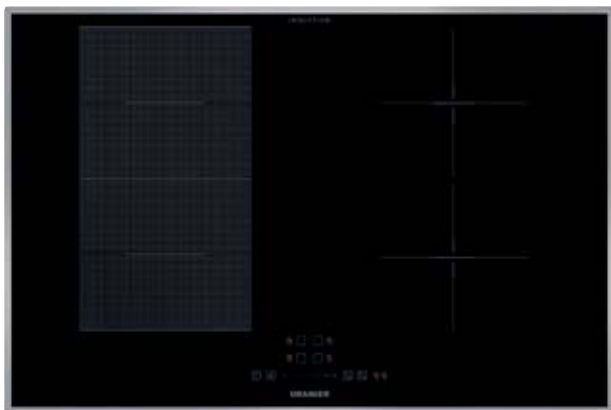

KXI 2085 SL

KXI 2085 SL mit umlaufendem Edelstahlrahmen (Sonderzubehör)