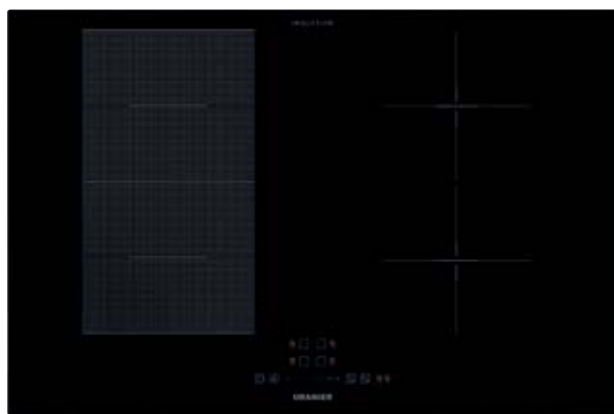

FlexX-Induktion rahmenlos

KXI 2085 SL

Dieses Modell bietet 4 Einbauvarianten:

- » Flächenbündig
- » Aufgelegt auf die Arbeitsplatte
- » Aufgelegt auf die Arbeitsplatte mit Seitenleisten in Edelstahl oder pureBLACK
- » Aufgelegt auf die Arbeitsplatte mit Rahmen in Edelstahl oder pureBLACK

Ausstattungsmerkmale

Bedienung	Slider-Bedienung
Sicherheit	» Kindersicherung » Überlaufschutz » Überhitzungsschutz » Restwärmeanzeige » Betriebsdauerbegrenzung
Ausstattung	» 9 Leistungsstufen je Kochzone » LED-Anzeigen rot » Erkennt den Topf, aktiviert die Kochzone » 4-fach Booster » 4-fach Timer (max. je 99 Minuten) » Pausenfunktion » Warmhaltstufe » Topfgrößenerkennung » Brückenschaltung links
4 Induktions-Kochzonen	» vorne rechts 190 mm: 2,0 kW » vorne links 220 x 193mm: 2,8 kW » hinten rechts 190 mm: 2,8 kW » hinten links 220 x 193 mm: 2,0 kW » FlexX-Zone 220 x 386 mm: 3,6 kW

Technische Daten

Gerät B/H/T	780/59/520 mm
Ausschnittmaße B/T	750/490 mm
Spannung	400 V/50 Hz/16 A
Anschluss	7,2 kW
Anschlusskabel	ca. 140 cm lang

Achtung! Nicht einzubauen über Unterbaugeräten (wie z. B. Geschirrspüler oder Kühlgeräte) und Volleckschränken. Beim flächenbündigen Einbau lässt sich im Servicefall das Gerät von unten öffnen. Glasfläche muss nicht ausgebaut werden.

KXI 2085 SL